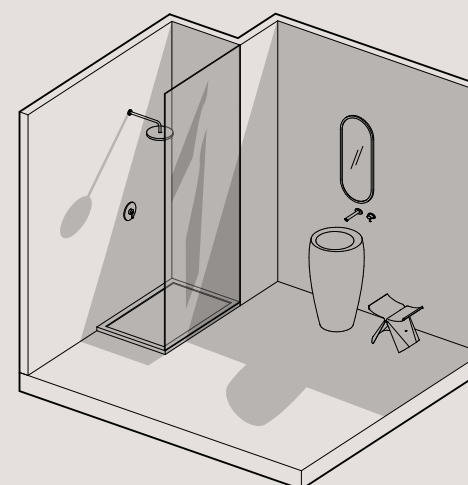

Medium, small, large: Zur Kreierung der Inspirationen betrachtet das Lookbook drei Raumgrößen. Aber wie groß oder klein Ihr Bad auch ist - in jedem Fall finden Sie mit dem ausgewogenen Design der Caesar-Produkte den perfekten, maßgeschneiderten Mix.

La combinaison parfaite pour votre maison

Chaque maison, qu'elle soit grande ou petite, neuve ou ancienne, est un écosystème fait d'espaces, de lumières, de couleurs et de matériaux où les surfaces et les décorations doivent être en harmonie.

Petite, moyenne, grande : pour faire naître des inspirations, Lookbook explore trois dimensions de salle de bains mais, quelles que soient les dimensions de votre pièce, le design équilibré des matériaux Caesar permet de définir le mélange parfait avec minutie.

Правильный наряд для вашего дома

Каждый дом, большой или маленький, новый или обжитой, – это экосистема пространств, света, цветов и материалов, где поверхности и предметы обстановки должны гармонично сочетаться.

Средняя, маленькая, большая: чтобы расширить границы вдохновения, Lookbook рассматривает три размера ванных комнат. Независимо от площади вашего пространства, сбалансированный дизайн материалов Caesar позволит вам подобрать идеальное сочетание.

MEDIUM
12 mq