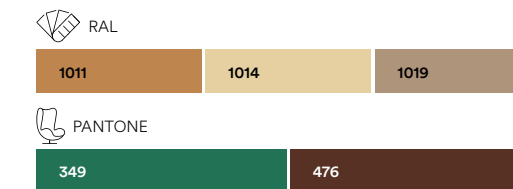

Discover more

Le combinazioni non finiscono qui.
Configura i bagni di Lookbook su Virtual Room.

The combinations don't end here. Configure
Lookbook bathrooms on Virtual Room.

Les combinaisons ne s'arrêtent pas là. Configurez
les salles de bains du Lookbook sur Virtual Room.

Сочетания на этом не заканчиваются.
Разрабатывайте ванные комнаты из каталога в
Virtual Room.

Mood ambiente
Interior design mood
Mood
Ambiance
Настроение интерьера

design elegante **M01**

M
medium 12 mq

S
small 10 mq

L
large 15 mq

Pitture e materiali
Paints and materials
Peintures et matériaux
Wandfarben und Materialien
Цвета и материалы

MATCHING PALETTE

Arredi e tessuti
Furniture and fabrics
Mobilier et tissus
Möbiliar und Heimtextilien
Мебель и ткани

1
Rivestimento parete sinistra
Left wall covering
Revêtement mur gauche
Wandbelag links
Покрытие левой стены

2
Rivestimento parete destra
Right wall covering
Revêtement mur droit
Wandbelag rechts
Покрытие правой стены

3
Pavimento
Flooring
Sol
Bodenbelag
Напольное покрытие