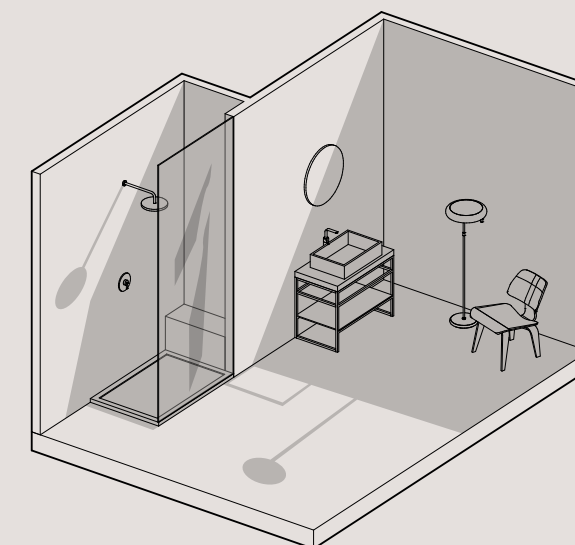

Medium, small, large: Zur Kreierung der Inspirationen betrachtet das Lookbook drei Raumgrößen. Aber wie groß oder klein Ihr Bad auch ist - in jedem Fall finden Sie mit dem ausgewogenen Design der Caesar-Produkte den perfekten, maßgeschneiderten Mix.

La combinaison parfaite pour votre maison

Chaque maison, qu'elle soit grande ou petite, neuve ou ancienne, est un écosystème fait d'espaces, de lumières, de couleurs et de matériaux où les surfaces et les décorations doivent être en harmonie.

Petite, moyenne, grande : pour faire naître des inspirations, Lookbook explore trois dimensions de salle de bains mais, quelles que soient les dimensions de votre pièce, le design équilibré des matériaux Caesar permet de définir le mélange parfait avec minutie.

Правильный наряд для вашего дома

Каждый дом, большой или маленький, новый или обжитой, – это экосистема пространств, света, цветов и материалов, где поверхности и предметы обстановки должны гармонично сочетаться.

Средняя, маленькая, большая: чтобы расширить границы вдохновения, Lookbook рассматривает три размера ванных комнат. Независимо от площади вашего пространства, сбалансированный дизайн материалов Caesar позволит вам подобрать идеальное сочетание.

MEDIUM
12 mq