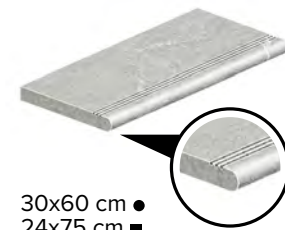

PEZZI SPECIALI 20 mm AEXTRA 20

Aextra20 trim pieces – 20 mm . Pièces spéciales Aextra20 – 20 mm
Formstücke Aextra20 – 20 mm . Специальные компоненты Aextra20 – 20 mm

BORDI

Edges - Bords - Ränder - Кромки

XSTEP SP. 20 mm

30x60 cm ●
24x75 cm ■
30x120 cm ▲◆◇
30x90 cm □

XGRIP SP. 20 mm

30x60 cm ●
24x75 cm ■
30x120 cm ▲◆◇
30x90 cm □

ROUND SP. 20 mm

30x60 cm ●
24x75 cm ■
30x120 cm ▲◆◇
40x120 cm ◆
45x90 cm □

CURVE SP. 20 mm

The Shape grid is composed of 3.6x25 cm ceramic strips, glued onto a plastic support; single modules are assembled by means of a pin and can be arranged in order to form a curved grid.

La grille Shape est formée de listels céramiques de 3,6x25 cm collés sur un support en plastique; les modules sont accouplés les uns aux autres par des goupilles et peuvent être disposés de manière à obtenir une grille courbe.

Решетка Shape состоит из керамических реек размером 3,6x25 см, наклеенных на пластиковую основу. Отдельные модули могут соединяться друг с другом при помощи штырька и устанавливаться так, чтобы получить фигурную решетку.