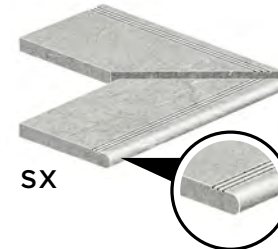

30x60 cm ●
24x75 cm ■
30x120 cm ▲◆◇
40x120 cm ◆
45x90 cm □

Angolo esterno
Corner - Angle - Ecke - Угол

30x30 cm ●▲◆
24x24 cm ■

ARRONDI

Angolo interno
Corner - Angle - Ecke - Угол

60x60 cm ●▲
75x75 cm ■

DX

SX

Angolo esterno
Corner - Angle - Ecke - Угол

30x60 cm ●
24x75 cm ■
30x120 cm ▲◆◇
30x90 cm □

DX

SX

Angolo esterno
Corner - Angle - Ecke - Угол

30x60 cm ●
24x75 cm ■
30x120 cm ▲◆◇
30x90 cm □

DX

SX

The Shape grid is composed of 3.6x25 cm ceramic strips, glued onto a plastic support; single modules are assembled by means of a pin and can be arranged in order to form a curved grid.

La grille Shape est formée de listels céramiques de 3,6x25 cm collés sur un support en plastique; les modules sont accouplés les uns aux autres par des goupilles et peuvent être disposés de manière à obtenir une grille courbe.

Решетка Shape состоит из керамических реек размером 3,6x25 см, наклеенных на пластиковую основу. Отдельные модули могут соединяться друг с другом при помощи штырька и устанавливаться так, чтобы получить фигурную решетку.