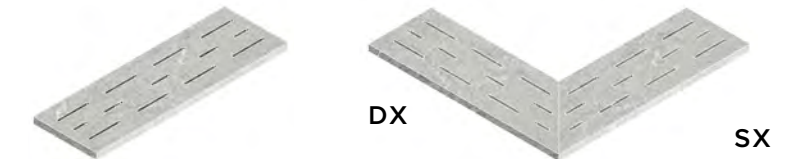

STRIPE

20x60 ★

DX

SX

20x60 ★ Angolare
Corner - Angle - Ecke - Угол