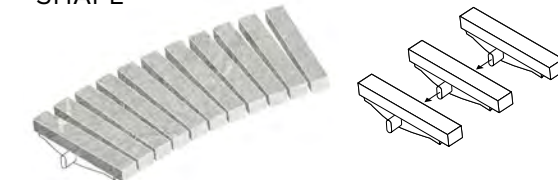

Angolo esterno
Corner - Angle - Ecke - Угол

30x60 cm ●
24x75 cm ■
30x120 cm ▲◆◇
40x120 cm ◆
45x90 cm □

GRIGLIE

Griglie Grids - Grilles - Gitter - Решётки

FLEXI

25x60 ★

DX

SX

25x60 ★ Angolare
Corner - Angle - Ecke - Угол

sp. 20 mm gres porcellanato + 4 mm
resina termoplastica acrilica.
th 10 mm porcelain stoneware + 10 mm
thermoplastic acrylic resin

STRIPE

20x60 ★

DX

SX

20x60 ★ Angolare
Corner - Angle - Ecke - Угол

SHAPE

25x53 ★

La griglia Shape è formata da listelli ceramici di 3,6x25 cm incollati su supporto in materiale plastico; i singoli moduli sono assemblabili tra loro mediante uno spinotto e possono essere disposti in modo da ottenere una griglia curva.

The Shape grid is composed of 3.6x25 cm ceramic strips, glued onto a plastic support; single modules are assembled by means of a pin and can be arranged in order to form a curved grid.

La grille Shape est formée de listels céramiques de 3,6x25 cm collés sur un support en plastique; les modules sont accouplés les uns aux autres par des goupilles et peuvent être disposés de manière à obtenir une grille courbe.