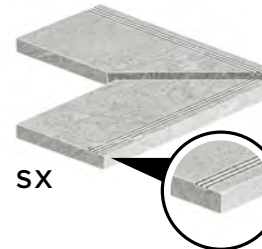

30x60 cm ●
24x75 cm ■
30x120 cm ▲◆◇
40x120 cm ◆
45x90 cm □

Angolo esterno
Corner - Angle - Ecke - Угол

30x30 cm ●▲◆
24x24 cm ■

ARRONDI

Angolo interno
Corner - Angle - Ecke - Угол

60x60 cm ●▲
75x75 cm ■

DX

SX

Angolo esterno
Corner - Angle - Ecke - Угол

30x60 cm ●
24x75 cm ■
30x120 cm ▲◆◇
30x90 cm □

DX

SX

Angolo esterno
Corner - Angle - Ecke - Угол

30x60 cm ●
24x75 cm ■
30x120 cm ▲◆◇
30x90 cm □

DX

SX

The Shape grid is composed of 3.6x25 cm ceramic strips, glued onto a plastic support; single modules are assembled by means of a pin and can be arranged in order to form a curved grid.

La grille Shape est formée de listels céramiques de 3,6x25 cm collés sur un support en plastique; les modules sont accouplés les uns aux autres par des goupilles et peuvent être disposés de manière à obtenir une grille courbe.

Решетка Shape состоит из керамических реек размером 3,6x25 см, наклеенных на пластиковую основу. Отдельные модули могут соединяться друг с другом при помощи штырька и устанавливаться так, чтобы получить фигурную решетку.