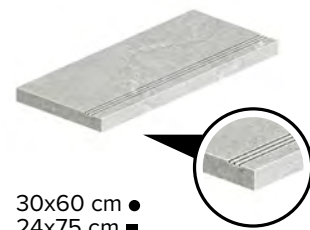

XSTEP SP. 20 mm

30x60 cm ●
24x75 cm ■
30x120 cm ▲◆◇
30x90 cm □

XGRIP SP. 20 mm

30x60 cm ●
24x75 cm ■
30x120 cm ▲◆◇
30x90 cm □

ROUND SP. 20 mm

30x60 cm ●
24x75 cm ■
30x120 cm ▲◆◇
40x120 cm ◆
45x90 cm □

CURVE SP. 20 mm

The Shape grid is composed of 3.6x25 cm ceramic strips, glued onto a plastic support; single modules are assembled by means of a pin and can be arranged in order to form a curved grid.

La grille Shape est formée de listels céramiques de 3,6x25 cm collés sur un support en plastique; les modules sont accouplés les uns aux autres par des goupilles et peuvent être disposés de manière à obtenir une grille courbe.

Der Rost Shape besteht aus auf Kunststoffträger verklebten Keramikleisten im Format 3,6x25 cm; die einzelnen Module werden durch einen Stift miteinander verbunden und lassen sich zu einem kurvenförmigen Rost zusammenfügen.

Решетка Shape состоит из керамических реек размером 3,6x25 см, наклеенных на пластиковую основу. Отдельные модули могут соединяться друг с другом при помощи штырька и устанавливаться так, чтобы получить фигурную решетку.