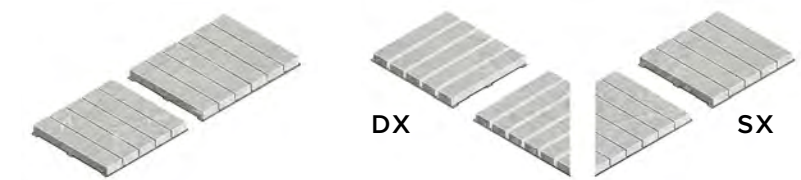

Angolo esterno
Corner - Angle - Ecke - Угол

30x60 cm ●
24x75 cm ■
30x120 cm ▲◆◇
30x90 cm □

DX

SX

Angolo esterno
Corner - Angle - Ecke - Угол

30x60 cm ●
24x75 cm ■
30x120 cm ▲◆◇
30x90 cm □

DX

SX

Angolo esterno
Corner - Angle - Ecke - Угол

30x60 cm ●
24x75 cm ■
30x120 cm ▲◆◇
40x120 cm ◆
45x90 cm □

GRIGLIE

Griglie Grids - Grilles - Gitter - Решётки

FLEXI

25x60 ★

DX

SX