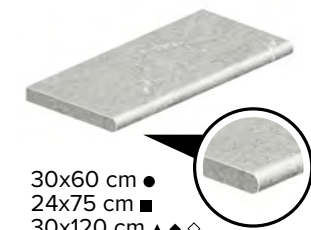

XSTEP SP. 20 mm

30x60 cm ●
24x75 cm ■
30x120 cm ▲◆◇
30x90 cm □

XGRIP SP. 20 mm

30x60 cm ●
24x75 cm ■
30x120 cm ▲◆◇
30x90 cm □

ROUND SP. 20 mm

30x60 cm ●
24x75 cm ■
30x120 cm ▲◆◇
40x120 cm ◆
45x90 cm □

CURVE SP. 20 mm

Angolo interno
Corner - Angle - Ecke - Угол

60x60 cm ●▲
75x75 cm ■

DX

SX

Angolo interno
Corner - Angle - Ecke - Угол

30x60 cm ●
24x75 cm ■
30x120 cm ▲◆◇
30x90 cm □

DX

SX

The Shape grid is composed of 3.6x25 cm ceramic strips, glued onto a plastic support; single modules are assembled by means of a pin and can be arranged in order to form a curved grid.

La grille Shape est formée de listels céramiques de 3,6x25 cm collés sur un support en plastique; les modules sont accouplés les uns aux autres par des goupilles et peuvent être disposés de manière à obtenir une grille courbe.

Решетка Shape состоит из керамических реек размером 3,6x25 см, наклеенных на пластиковую основу. Отдельные модули могут соединяться друг с другом при помощи штырька и устанавливаться так, чтобы получить фигурную решетку.